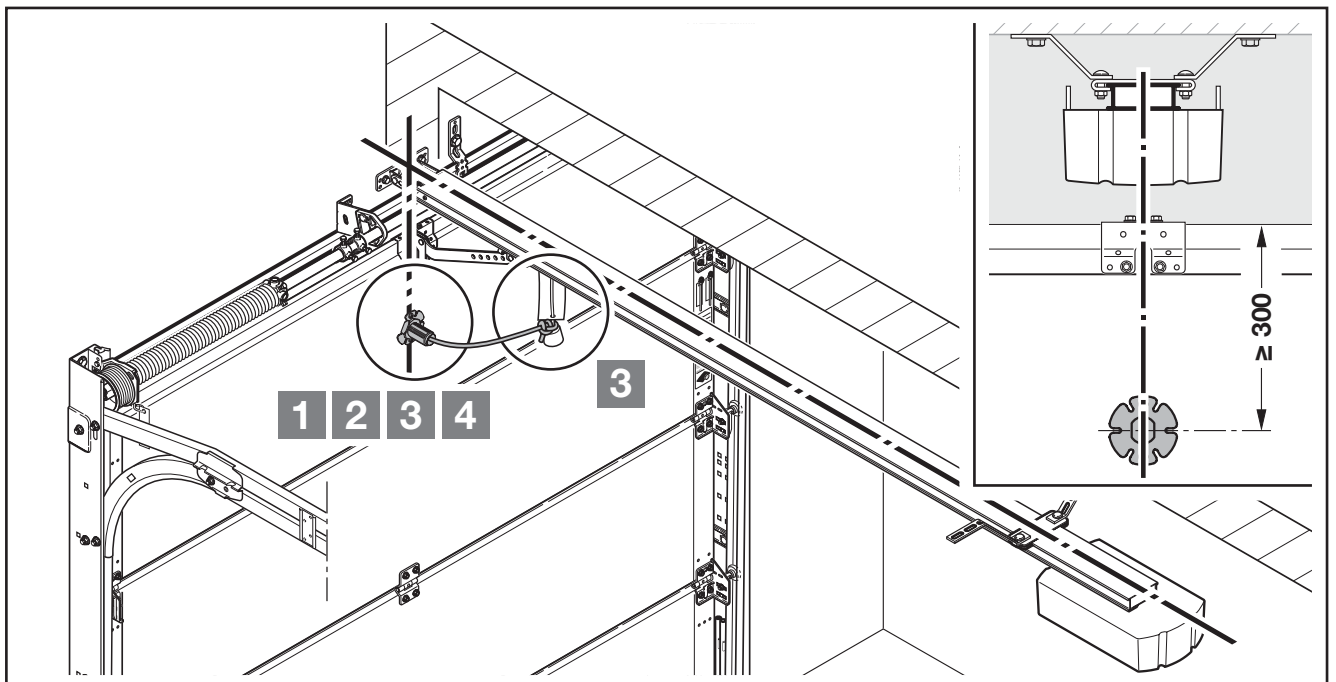

Hörmann Notentriegelung NET 3

TOR&MORE

Schelpmilser Weg 22

33609 Bielefeld

tor-and-more.com

 [torandmore](#)

Unsere kostenlose Service-Hotline:

0800 112 4 112