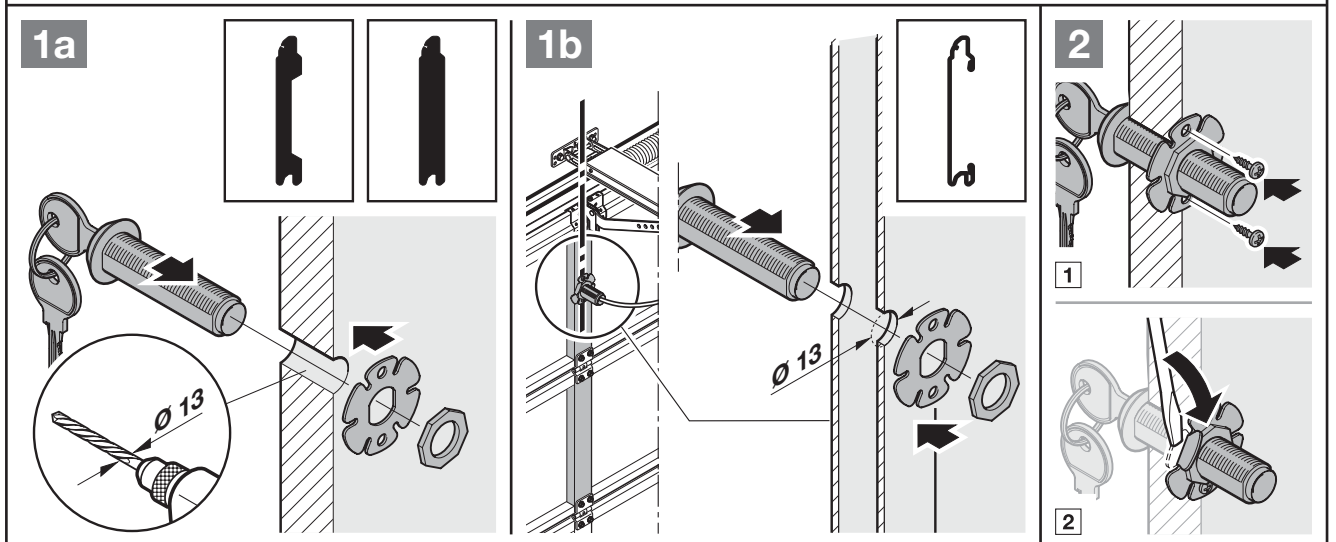

Hörmann Notentriegelung NET 3

TOR&MORE

Schelpmilser Weg 22

33609 Bielefeld

tor-and-more.com

 [torandmore](#)

Unsere kostenlose Service-Hotline:

0800 112 4 112