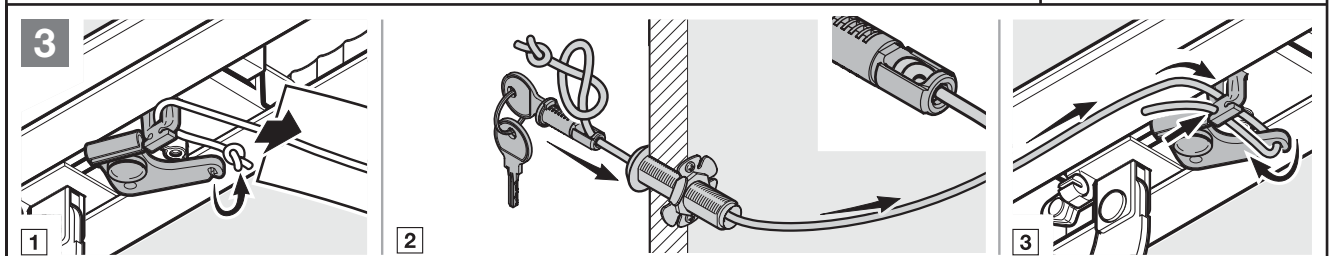

Hörmann Notentriegelung NET 3

TOR&MORE

Schelpmilser Weg 22

33609 Bielefeld

tor-and-more.com

 [torandmore](#)

Unsere kostenlose Service-Hotline:

0800 112 4 112